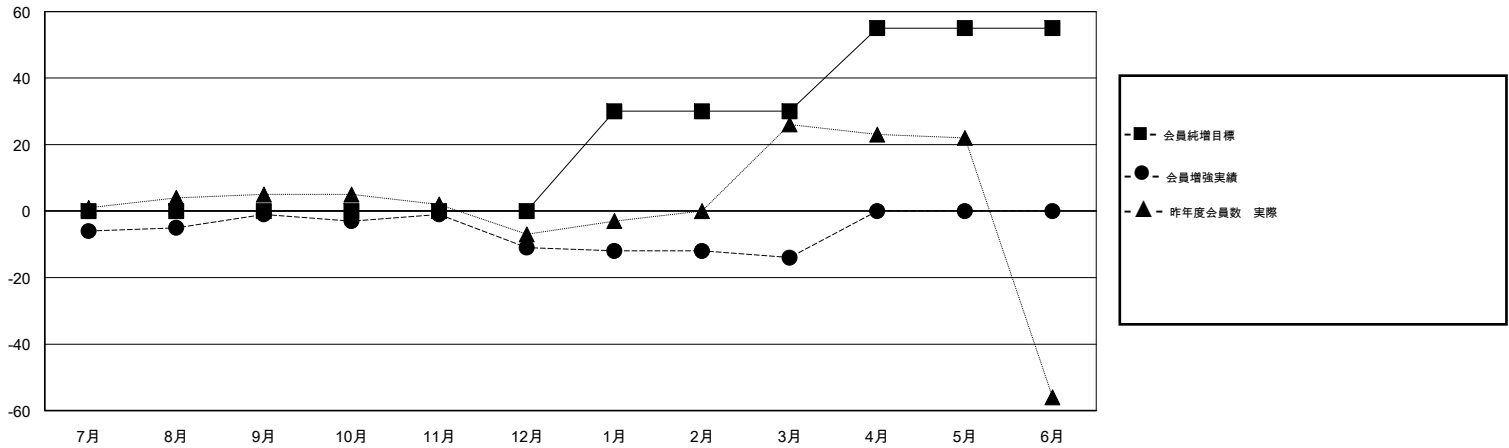

MONTHLY MEMBERSHIP PROGRESS REPORT

District 332 F

Results as of: 03/31/2018

GMT: MASAYOSHI MARUYAMA, YASUHISA NAKAMURA

地域 JAPAN

GMT会則地域

クラブ				名			
結果: 2017-2018				結果: 2017-2018			
四半期	新クラブ目標	新クラブ	解散クラブ	四半期	会員純増目標	会員増強実績	退会者(転籍を含む) 実際
7月/8月/9月	0	0	0	7月/8月/9月	0	17	18
10月/11月/12月	0	0	0	10月/11月/12月	0	11	20
1月/2月/3月	0	0	0	1月/2月/3月	30	10	13
4月/5月/6月	1	0	0	4月/5月/6月	25	0	0

新クラブ目標及び実績累計

会員目標及び実績累計

解散クラブ: 0	20 CLUBS OF 44 一名以上の新会員を登録	男女別	
退会者		男性	958 (71.87%)
物故会員 6		女性	375 (28.13%)
クラブ解散 0		女性%年度目標: 35%	
その他 45	会員累計データを見るには、ここをクリック	世帯主/家族会員合計	573
合計 51		国際会費半額の家族会員	312